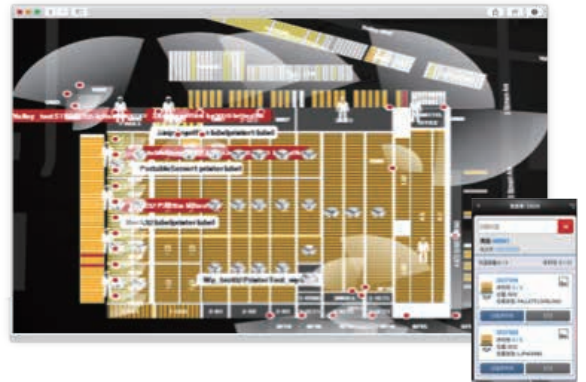

#### 资源控制

将所有资源通过特有的可视化展现，可全面掌握旗下所有仓库资源运作状况

#### SOP植入软件

内置行业标准SOP，作为工作人员最优化的操作指导手册，系统来指导作业过程

#### 时效监控 过程管理

对作业流程环节的精细监控，灵活设置监控系统各环节KPI值，由监控系统体现作业人员的实时工作绩效