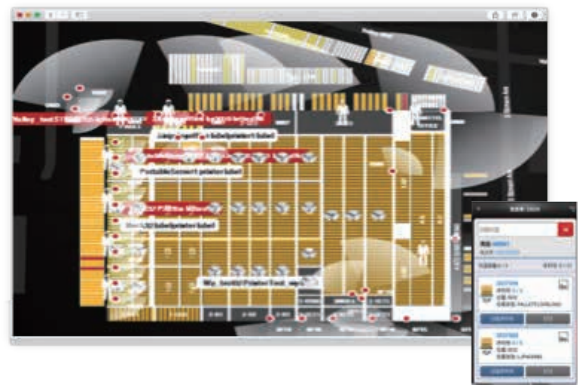

#### 资源控制

将所有资源通过特有的可视化展现，可全面掌握旗下所有仓库资源运作状况

#### SOP植入软件

内置行业标准SOP，作为工作人员最优化的操作指导手册，系统来指导作业过程

#### 时效监控 过程管理

对作业流程环节的精细监控，灵活设置监控系统各环节KPI值，由监控系统体现作业人员的实时工作绩效